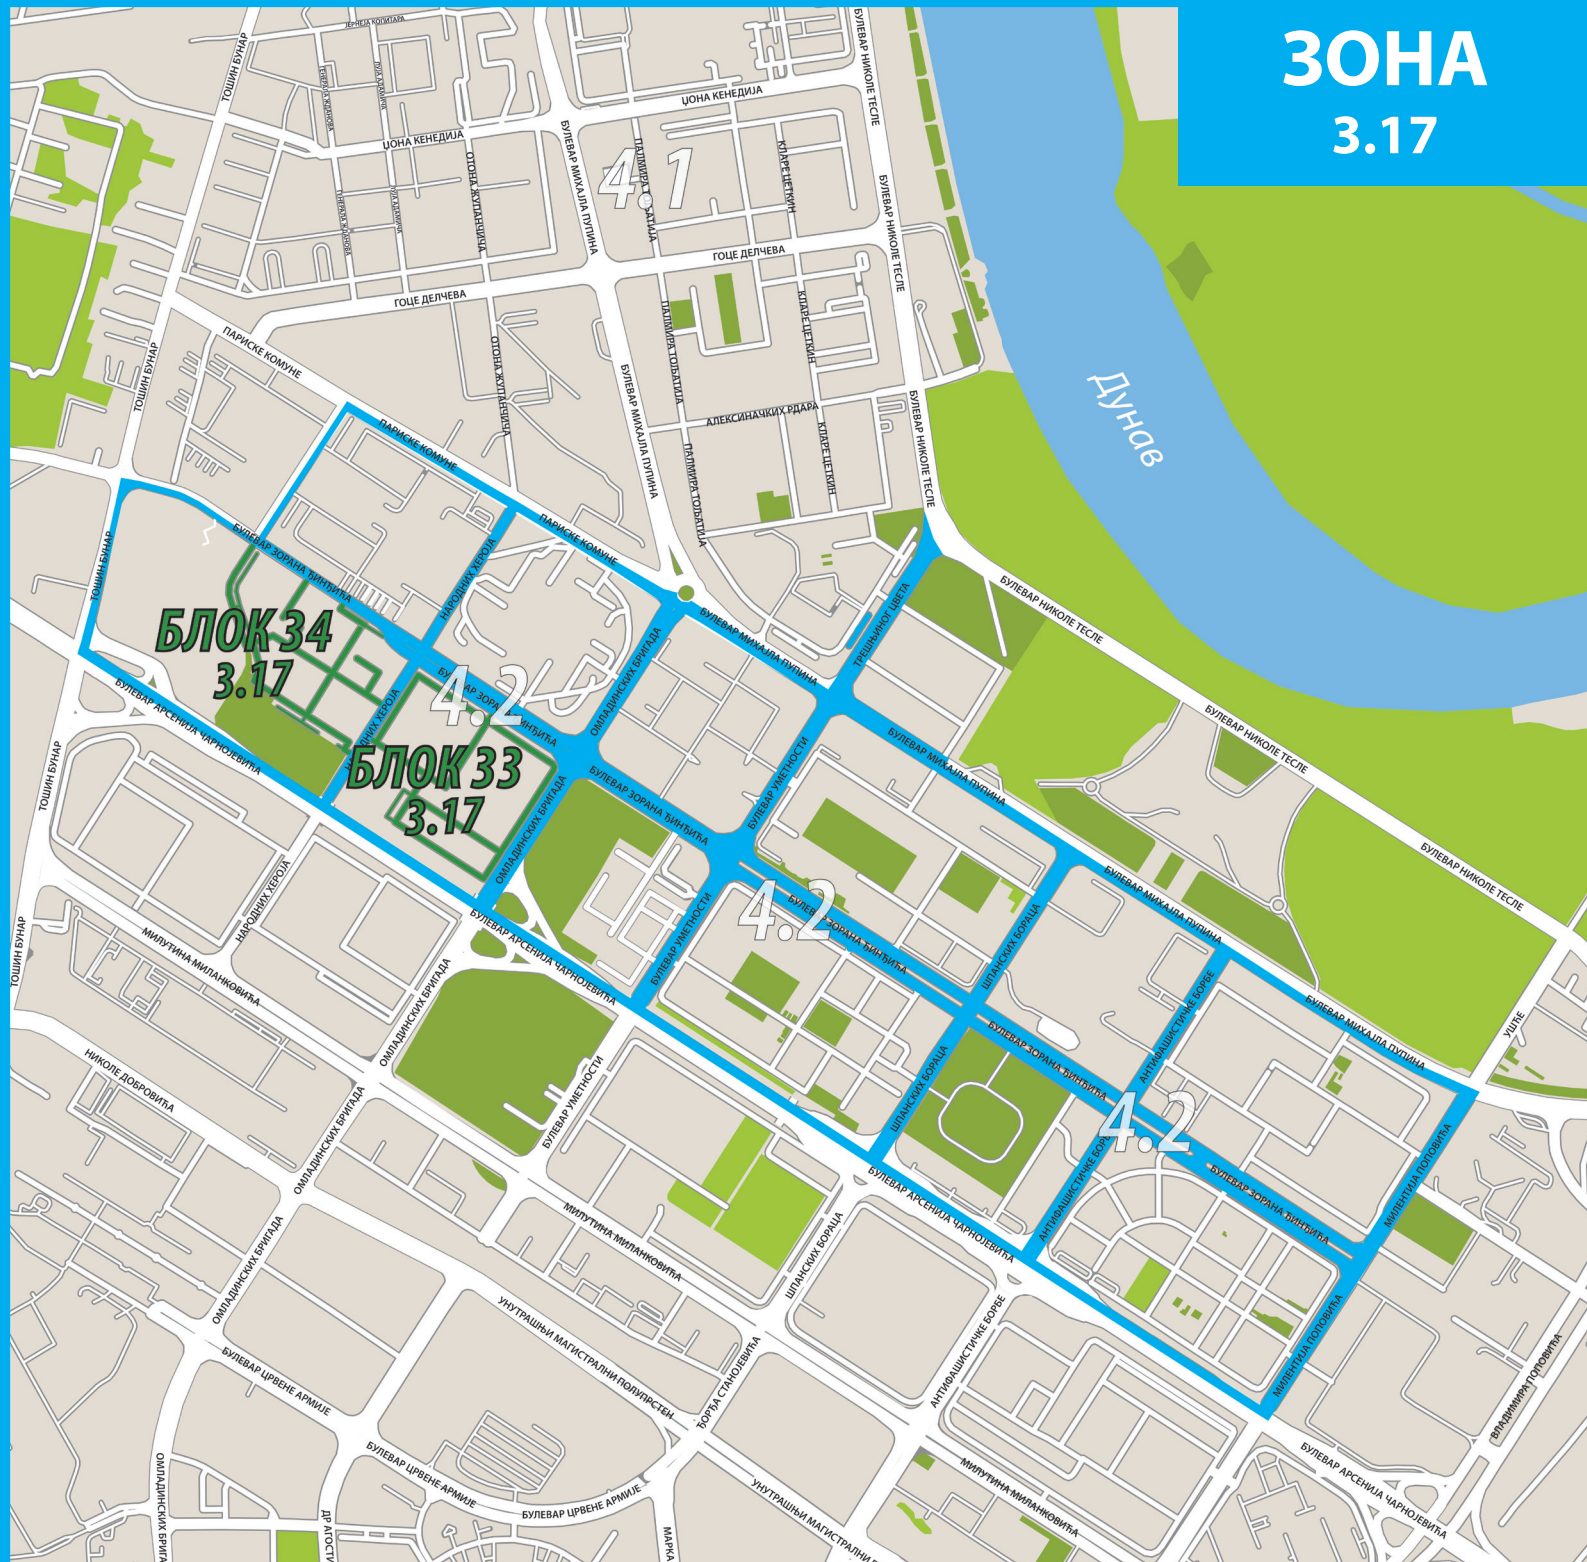

УЛИЦЕ
У КОЈИМА ВАЖИ
ВАША ПОВЛАШЋЕНА
ПАРКИНГ
КАРТА

ЗОНА
3.17

www.parking-servis.co.rs

ЗОНА
3.17

Дунав